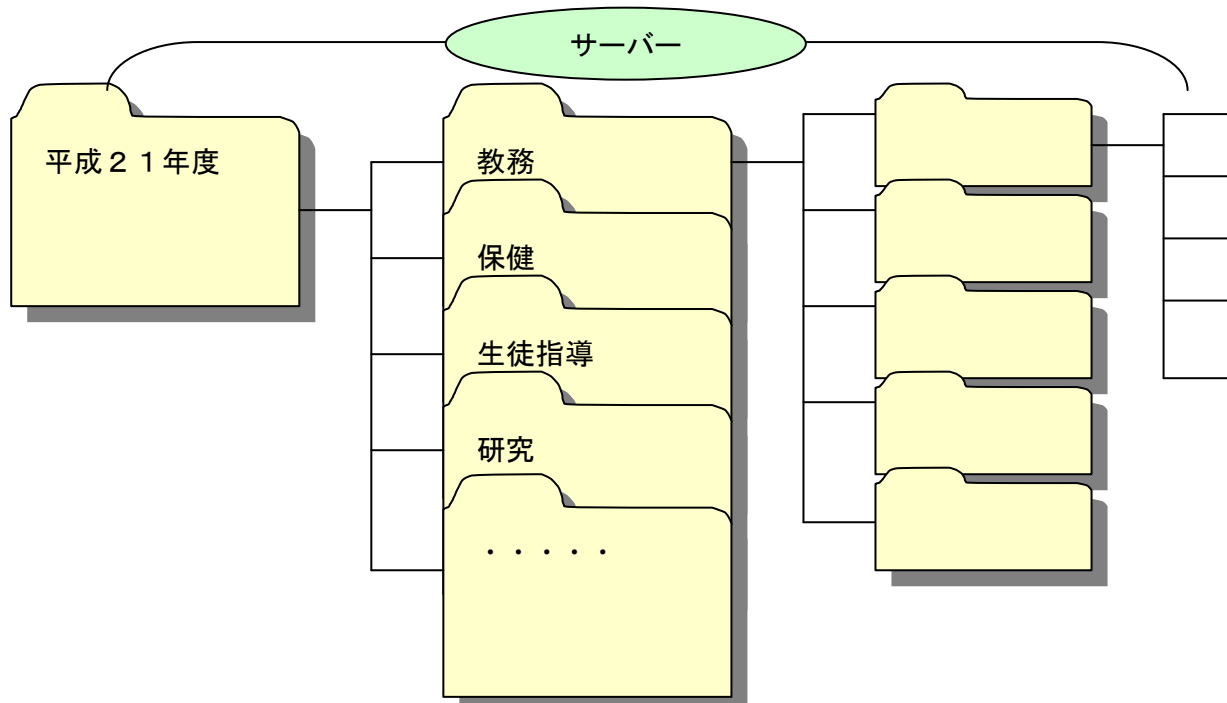

情報見える化(一元化)モデル案

校務支援システム(仮)の流れ図

年間のシラバス等をもとに

<年間計画表>で、行事等をクリックすると、その行事の<行事等企画表>に飛び(リンクし)、その中の<必要書類>を選んでクリックすると、<必要書類様式(今年度分、昨年度分、白紙)>に飛ぶ(リンクする)。

情報の一元化のモデル図

サーバーの中のデータの整理モデル。誰がみてもわかりやすく。
 <平成21年度> → <各分掌(教務・保健・生徒指導・・・)> → <もっと細かい分掌> ……