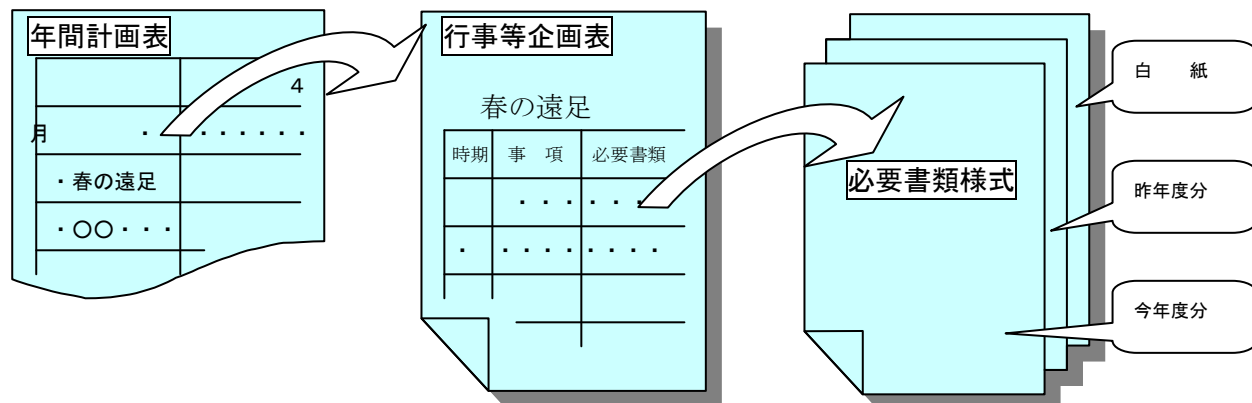

情報見える化(一元化)モデル案

校務支援システム(仮)の流れ図

年間のシラバス等をもとに

<年間計画表>で、行事等をクリックすると、その行事の<行事等企画表>に飛び(リンクし)、その中の<必要書類>を選んでクリックすると、<必要書類様式(今年度分、昨年度分、白紙)>に飛ぶ(リンクする)。

情報の一元化のモデル図

サーバーの中のデータの整理モデル。誰がみてもわかりやすく。
 <平成21年度> → <各分掌(教務・保健・生徒指導・・・)> → <もっと細かい分掌> ……